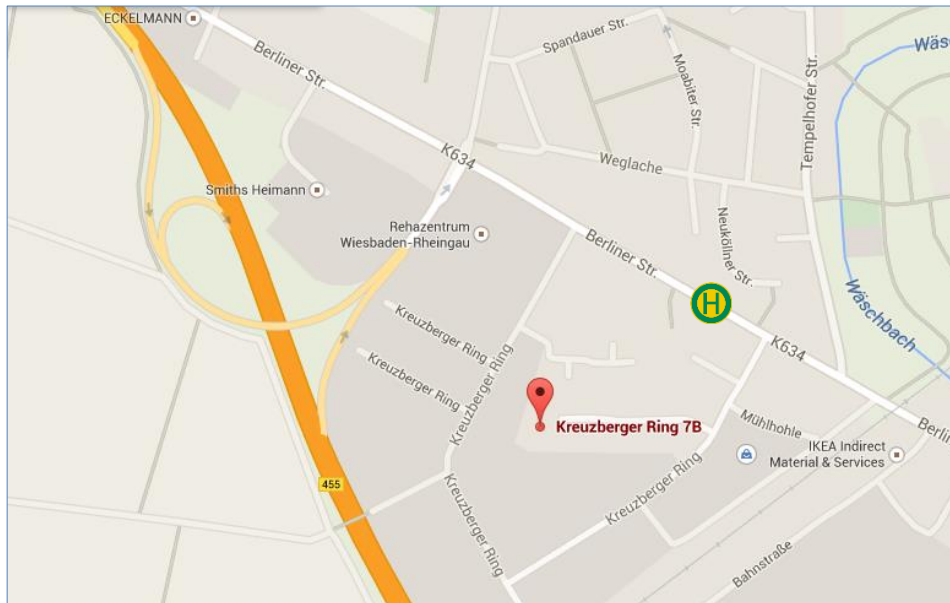

Anfahrt & Kontakt

Bildungswerk der Hessischen Wirtschaft e. V.
Kreuzberger Ring 7 b
65205 Wiesbaden - Erbenheim
☎ **0611 723767-0**

Mit dem Bus aus Wiesbaden:

Zu uns führt die **Buslinie 15** in **Richtung Erbenheim**. Steigen Sie an der  **Kreuzberger Ring** in Wiesbaden-Erbenheim aus. Nun biegen Sie die nächste Möglichkeit rechts in den **Kreuzberger Ring** ein und folgen dem Straßenverlauf, bis Sie zur **Bürgermeister Goßmann-Anlage** kommen. Hier biegen Sie wieder rechts ein und gehen bis zum Ende der Straße zur Hausnummer **7b**. Hier finden Sie uns im 2. OG links.

Mit dem Auto aus Wiesbaden:

Vom Wiesbadener Hauptbahnhof aus fahren Sie am schnellsten über den **Gustav-Stresemann-Ring** bis zur Brita Arena. Von dort aus biegen Sie nach **rechts** auf die **Berliner Straße** ab und folgen ihr bis zur **Ausfahrt Wiesbaden - Erbenheim Nord** und fahren Sie bis zur Kreuzung. Dort biegen Sie rechts in die Berliner Straße ab, dann nehmen Sie die 2. Einfahrt rechts in den Kreuzberger Ring. Hier biegen Sie die zweite Möglichkeit wieder rechts ab [Bürgermeister Goßmann-Anlage]. Am Ende der Straße gelangen Sie zur Hausnummer 7b. Hier finden Sie uns im 2. OG links.