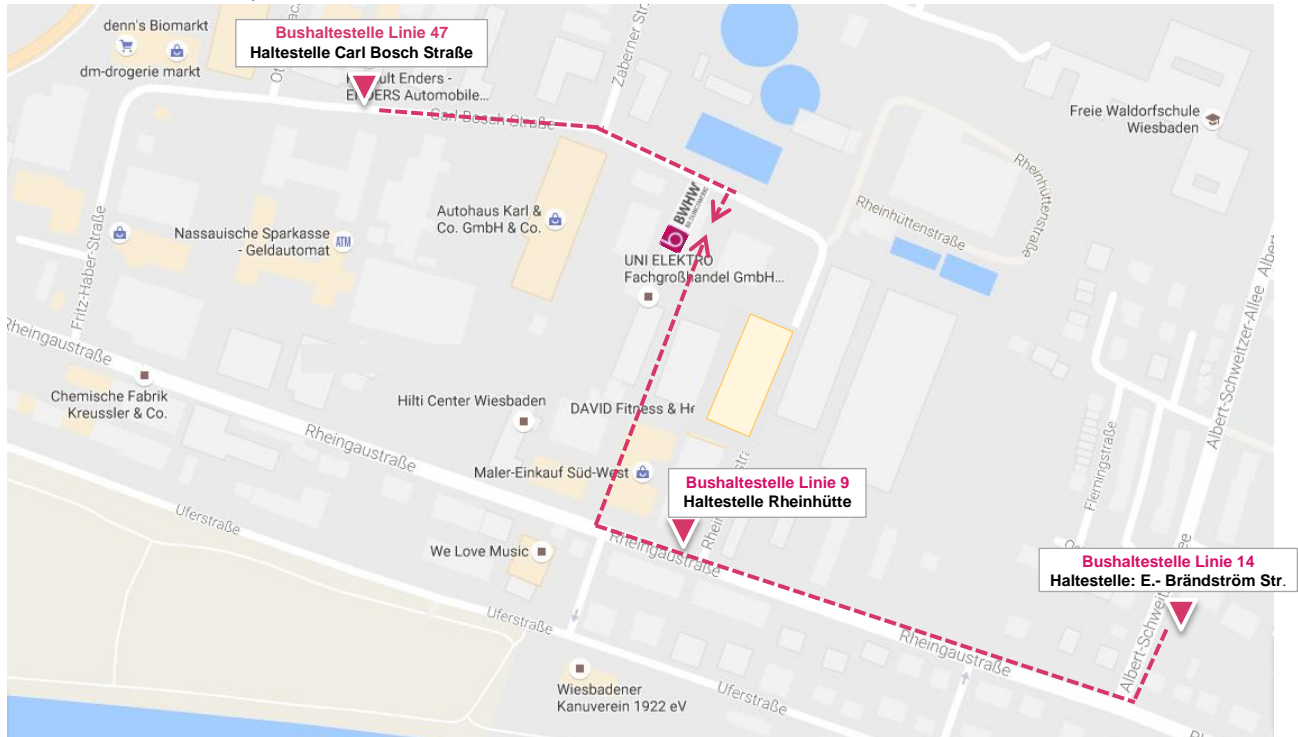

Anfahrt & Kontakt

Bildungswerk der Hessischen Wirtschaft e. V.

Carl-Bosch-Straße 2, 65203 Wiesbaden ☎ 0611 723976-42

Mit dem Auto von der Innenstadt:

Vom Bahnhof aus biegen Sie in die Biebricher Allee Richtung Wiesbaden-Biebrich und am Ende der Straße rechts in die Äppelallee ab. Fahren Sie nun die Äppelallee ca. 800m entlang geradeaus und ordnen sich dann an der großen Ampelkreuzung [links: Ford-Autohändler, rechts: LIDL, Mann Mobilia] zum Abbiegen links ein. Biegen Sie links in die „**Friedrich-Bergius-Straße**“ und fahren sie bis zum Ende. Sie stoßen jetzt auf die „**Otto-Wallach-Straße**“, biegen links ab und gleich wieder rechts. Am Ende dieser Straße stoßen Sie auf die „**Carl-Bosch-Straße**“ und biegen links ab. Nach wenigen Metern finden Sie rechtsseitig die Einfahrt auf das **Firmengelände des Malereinkaufs [MEG]**. Wenn Sie das Gelände betreten, finden Sie direkt rechtsseitig das Gebäude von „Uni Elektro“. An der Seite des Gebäudes finden Sie den Eingang A und eine Tür weiter den Eingang B zum Bildungswerk der Hessischen Wirtschaft e. V. Folgen Sie bitte den Hinweisschildern. **Achtung nicht auf den Parkplätzen des MEG Geländes parken!!!**

Mit dem Bus:

Mit der **Buslinie 47** oder **Buslinie 9** [aus Fahrtrichtung Schierstein] fahren Sie bis zur Haltestelle „Carl-Bosch-Straße“. Nach dem Ausstieg gehen Sie nach links am Autohaus Karl & Co. vorbei, bis Sie rechtsseitig zum Eingang zum Firmengelände des Malereinkaufs [MEG] kommen. Bei der Firma „Uni Elektro“, betreten Sie das Firmengelände. Der Eingang zu unseren Schulungsräumen befindet sich an der Seite des Gebäudes, in dem sich die Firma „Uni Elektro“ befindet [Eingang A und Eingang B]. **Folgen Sie dort der Ausschilderung zu unseren Schulungsräumen.**

Mit der **Buslinie 9** [aus Fahrtrichtung Bahnhof] fahren Sie bis zur **Haltestelle „Rheinhütte“**. Nach dem Ausstieg gehen Sie ca. 100 m in Fahrtrichtung weiter bis Sie rechtsseitig zum Eingang des Firmengeländes des Malereinkaufs [MEG] kommen.

Mit **Buslinie 14** fahren Sie bis Haltestelle „**Elsa-Brändström-Straße**“ gehen zurück auf die Rheingaustraße und laufen einige Minuten in Richtung Schierstein bis Sie zum Firmengelände des Malereinkaufs [MEG] kommen. Hier folgen Sie dem Straßenverlauf der Durchgangsstraße, bis Sie zum letzten Haus auf der linken Seite [Eingang A oder Eingang B] kommen.

Bitte beachten Sie auch unsere aktuellen Rauminweise zum Start Ihrer Schulung!