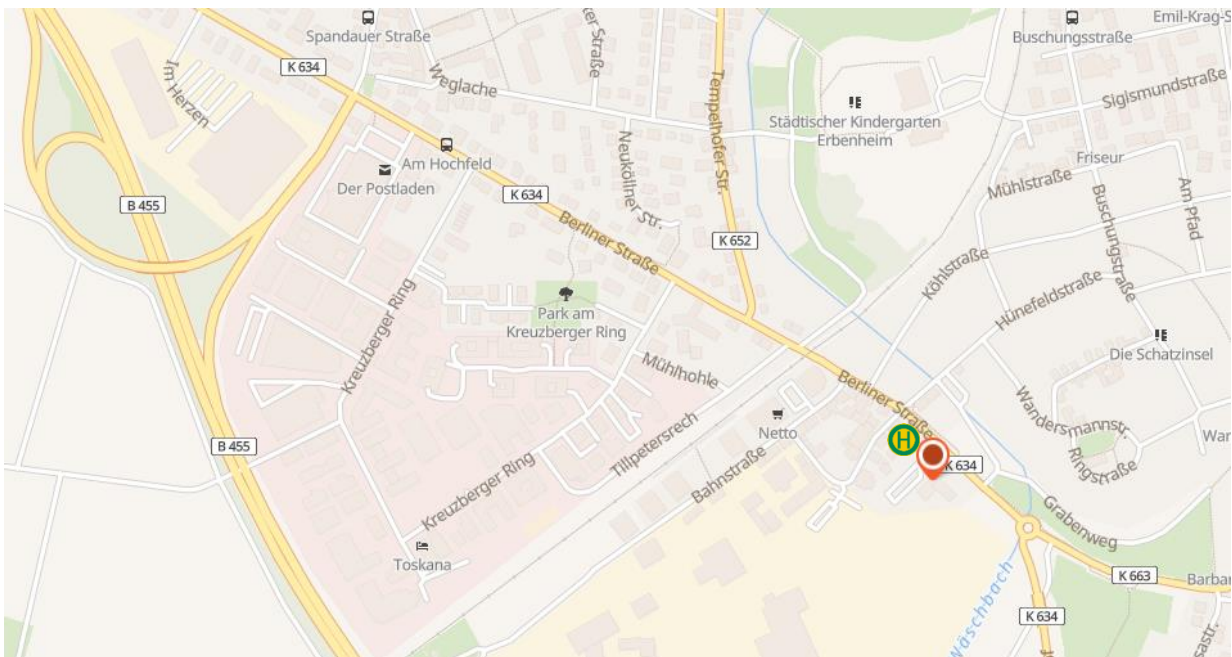

## ANFAHRT & KONTAKT

**Bildungswerk der Hessischen Wirtschaft e. V.**  
**Berliner Straße 275**  
**65205 Wiesbaden**  
**☎ 0611 94929-100**

### Mit dem Bus:

Zu uns führen die **Buslinien 5** [Fahrtrichtung Erbenheim], **15** [Fahrtrichtung Nordenstadt/ Erbenheim] und **28** [Fahrtrichtung Mainz]. Steigen Sie an der **Haltestelle „Egerstraße“** in Erbenheim aus. Die Haltestelle befindet sich direkt vor dem Gebäude des Bildungswerkes.

### Mit dem Auto aus Wiesbaden:

Vom Wiesbadener Hauptbahnhof aus fahren Sie am schnellsten über den Gustav-Stresemann-Ring bis zur Brita Arena. Dort biegen Sie nach **rechts** auf die **Berliner Straße** ab und verlassen diese nach 2,5 km an der **Ausfahrt Erbenheim Nord**. An der Ampel biegen Sie **rechts** auf die **Berliner Straße** ab und erreichen nach ca. 1 km das Bildungswerk.

### Mit dem Auto aus Frankfurt:

Sie fahren auf der **A 66** und verlassen diese an der **Ausfahrt Wiesbaden-Erbenheim, Richtung Stadtmitte/ Erbenheim Nord**. Bleiben Sie auf dem rechten Fahrstreifen und nehmen die Ausfahrt **Erbenheim Nord**. An der Ampel biegen Sie **rechts** auf die **Berliner Straße** ab und erreichen nach ca. 1 km das Bildungswerk.